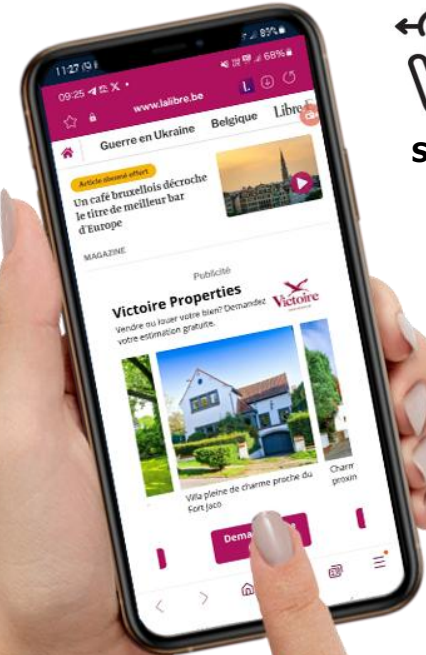

PRÉSENTATION DE BIENS

	Sites	Targetting	Geoloc	Impressions	30% Offer	
1 MOIS	Swipe	IPM RON	Interest Immo + Context Immo	BXL + Brabant	56.250	827 €
				Namur	37.500	551 €
				Luxembourg	31.250	459 €
				Hainaut	31.250	459 €
				Liège	37.500	551 €

1 MOIS	Native Outstream Video	IPM RON	Interest Immo + Context Immo	BXL + Brabant	40.000	532 €
				Namur	15.000	200 €
				Luxembourg	10.000	133 €
				Hainaut	20.000	266 €
				Liège	20.000	266 €

- **RON** : Run of network (La Libre , DH , L'Avenir , Paris Match , Moustique)
- **ROS** : Run of site (Site de votre choix)

Swipe !