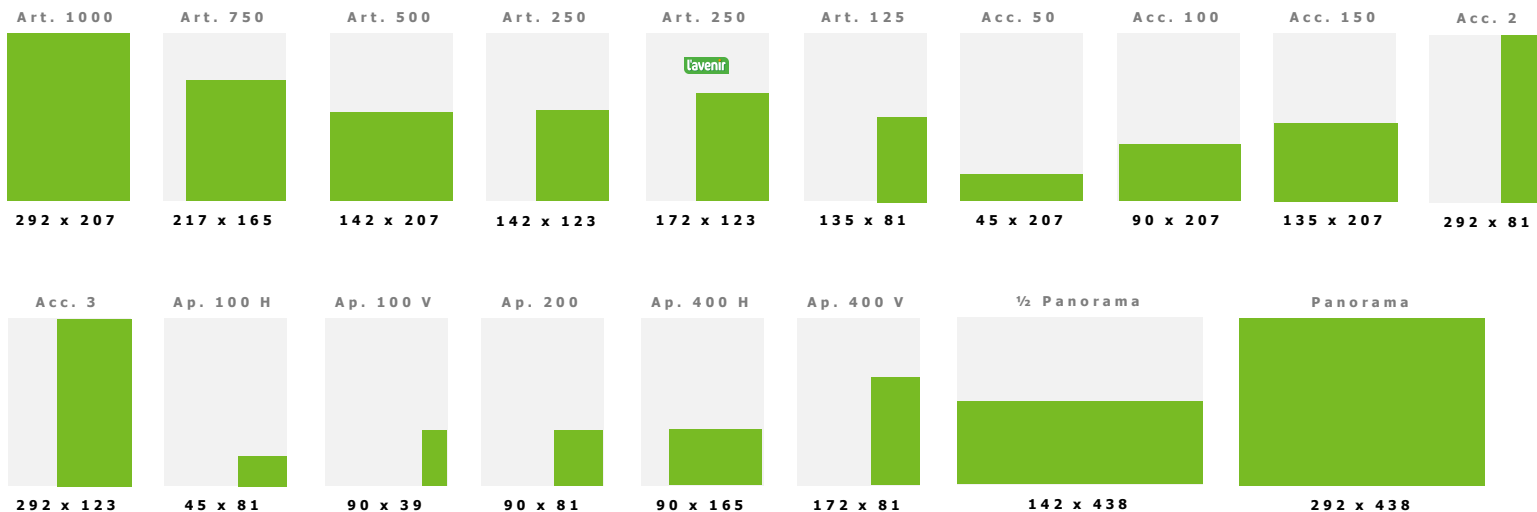

Tech Specs

Hauteur x Largeur

l'avenir

La Libre

DH ISPORTS

ARTS
LIBRES

Libre-ECO

Courrier
international

Quid

DHMAO

NEW
FORMATS
04/04/23

Matériel L'Avenir

Livraison du matériel : Production@regiedesmediasregionaux.be - 24h avant parution

Matériel autres

Livraison du matériel : materielpub@ipmadvertising.be 2 jours ouvrables avant parution

Type de matériel : Fichiers PDF aux normes Medibel+ ou composition du matériel par nos soins.