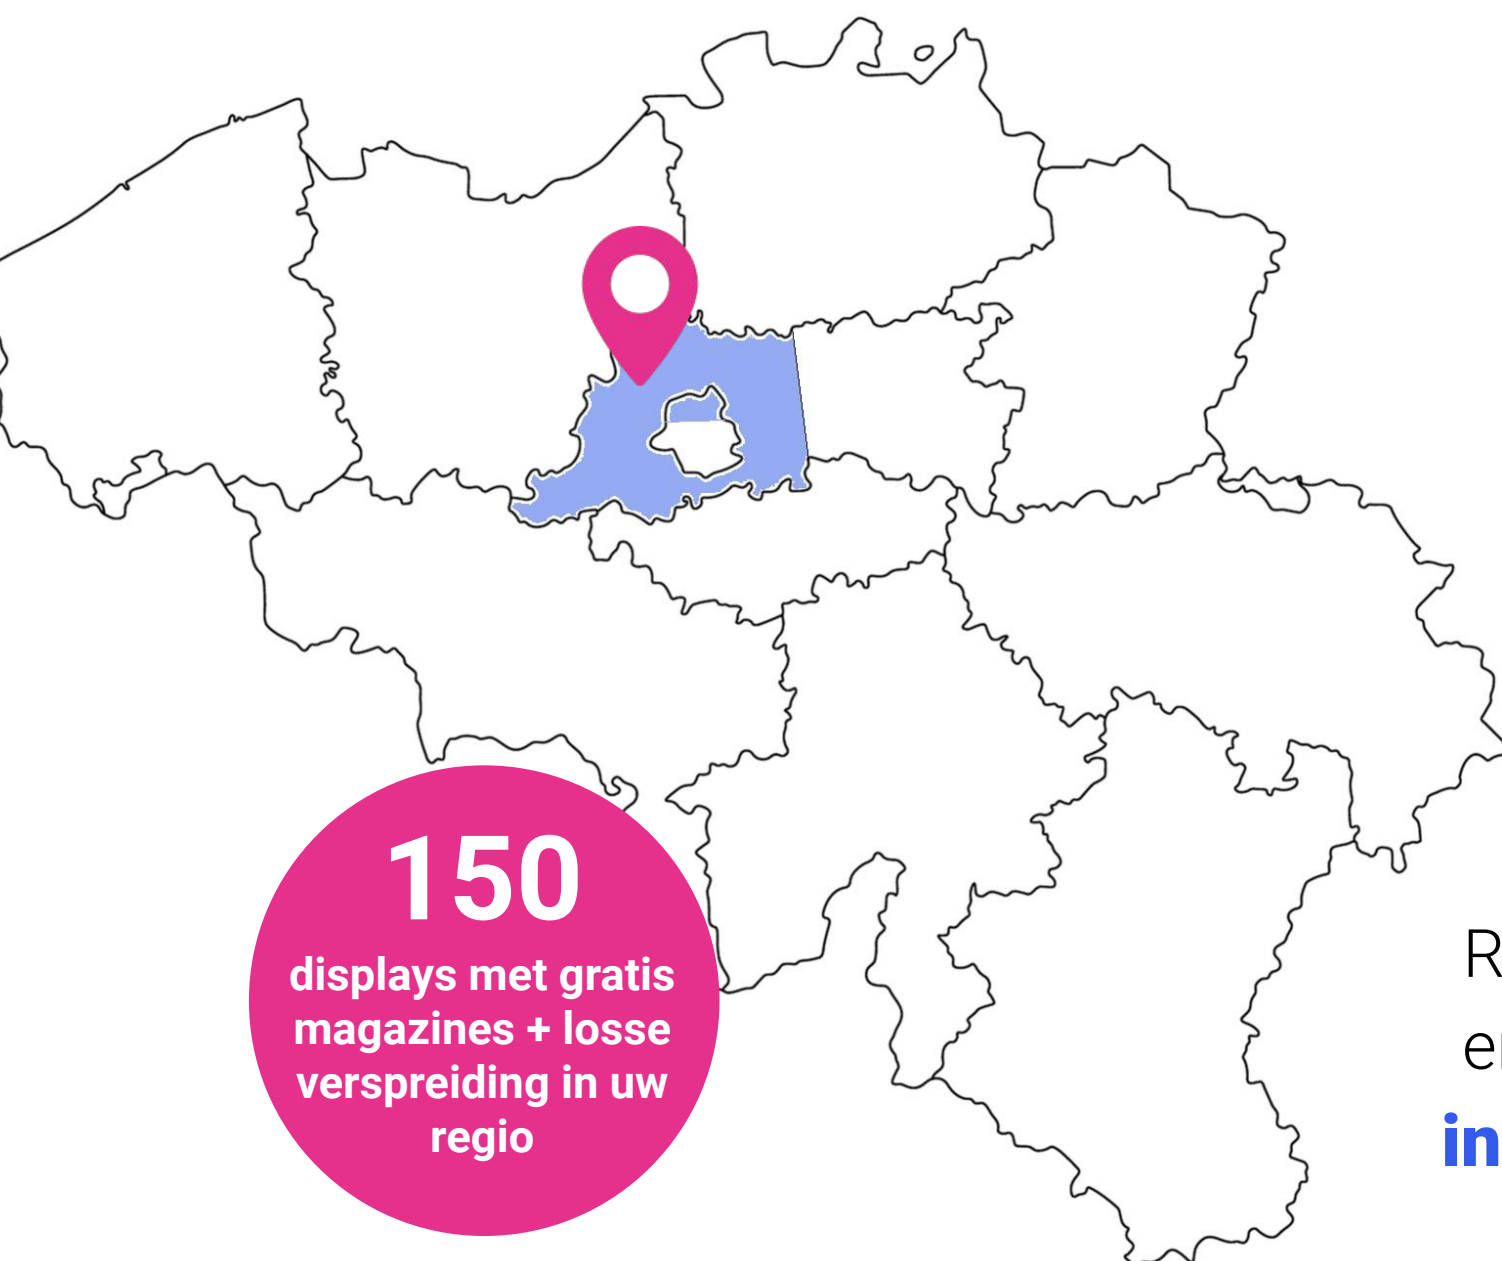

Redactioneel	Formaat	1 editie
1 pagina	215 x 297 mm	1.000€
2 pagina's	430 x 297mm	1.500€

Gegarandeerde rechtse verschijning: + 15%
Voorkeursplaatsen: in onderling overleg

Kalender 2022

Ed. Vlaams Brabant - Brussel

150
displays met gratis
magazines + losse
verspreiding in uw
regio

Rondetafelgesprekken
en netwerkactiviteiten:
in onderling overleg.