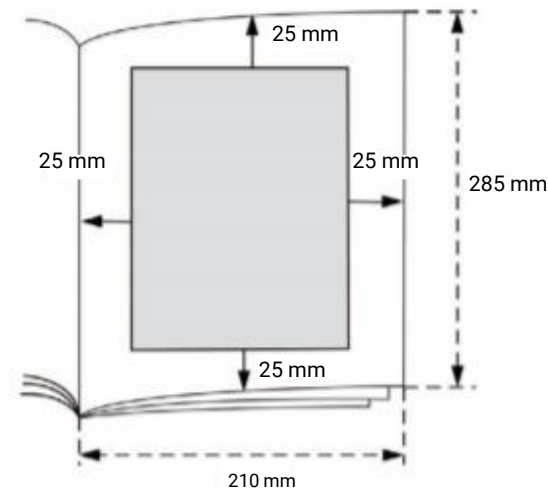

MOUSTIQUE - Gelijmde encart

Lijmen standaard kaart

- Technische kosten: €2.920
- Publicitaire ruimte 1/1p als basis voor de gelijmde kaart (waarde volgens plaatsing)

Voorwaarden voor het lijmen:

- Vervroegde afsluiting 48 uur
- Zo snel mogelijk 100 ex. van de kaart bezorgen
- Voor bevestiging haalbaarheid en tarief

Plaatsing: Het lijmen is mogelijk in het grijze gebied (zie schema). Bij de plaatsing is een afwijking van 10 mm in de hoogte en breedte mogelijk. Er kan enkel iets gekleefd worden op de eerste pagina van een katern.

Envelop met inhoud: op aanvraag

Stuur een tiental blanco's naar Joël Brouwers - Editions de l'Avenir, ten laatste 5 weken voor de datum van verschijning. Als Editions de l'Avenir de blanco's niet ontvangt, vervalt elke aansprakelijkheid voor eventuele verwerkingsproblemen.