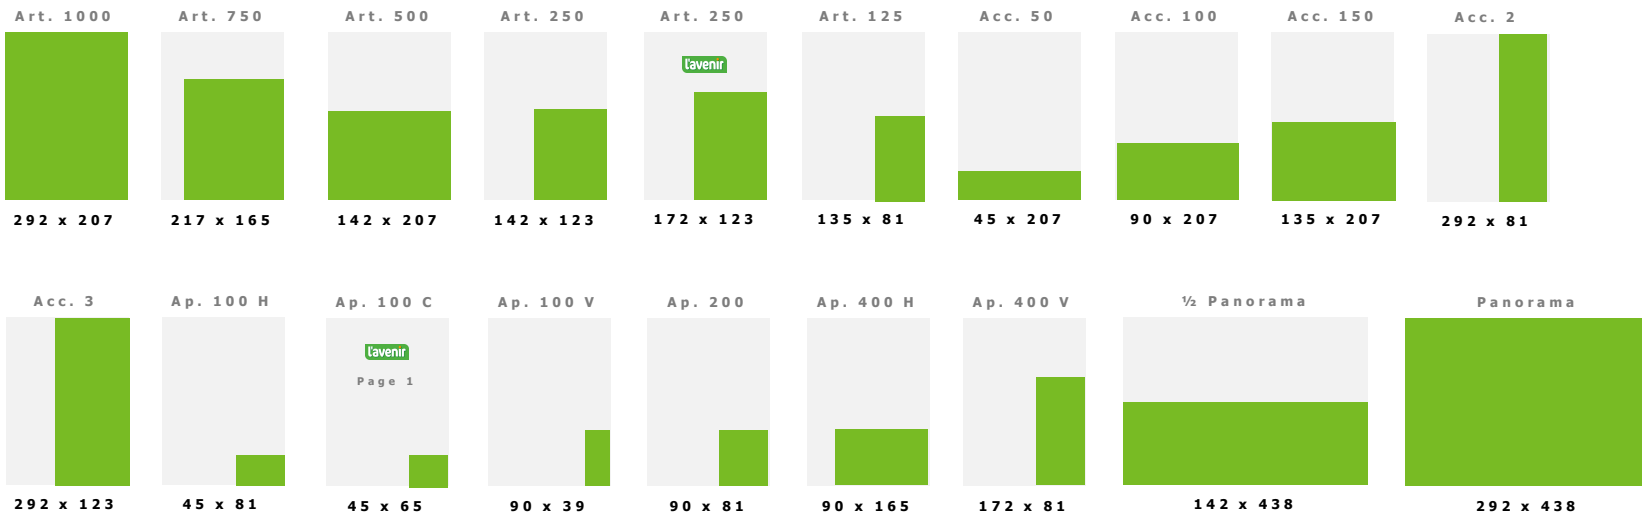

Tech Specs

Hauteur x Largeur

l'avenir

La Libre

DH SPORTS

ARTS

Libre-ECO

Matériel L'Avenir

Livraison du matériel : Production@regiedesmediasregionaux.be - 24h avant parution

Matériel autres

Livraison du matériel : materielpub@ipmadvertising.be 2 jours ouvrables avant parution

Type de matériel : Fichiers PDF aux normes Medibel+ ou composition du matériel par nos soins.