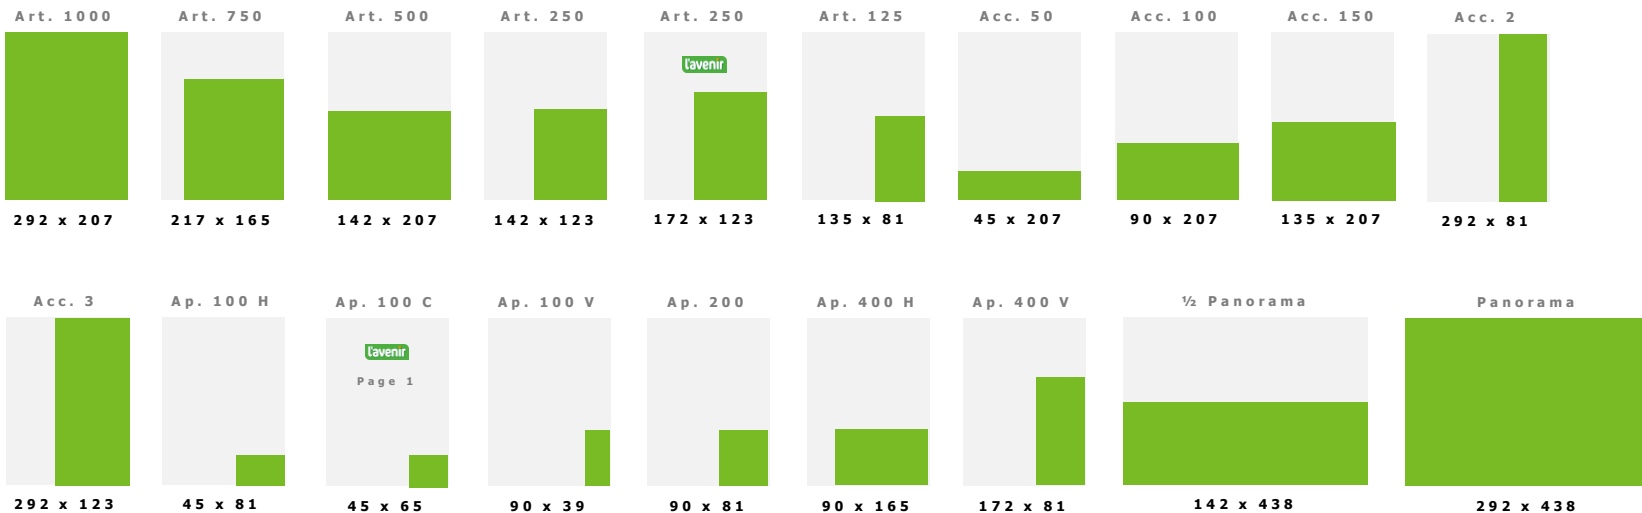

Autres tarifs disponibles sur demande [ici](#)

TECH SPECS

Tech Specs

Hauteur x Largeur

l'Avenir La Libre **DH** SPORTS **ARTS** LIBRES Libre-ECO

Matériel L'Avenir

Livraison du matériel : Production@regiedesmediasregionaux.be - 24h avant parution