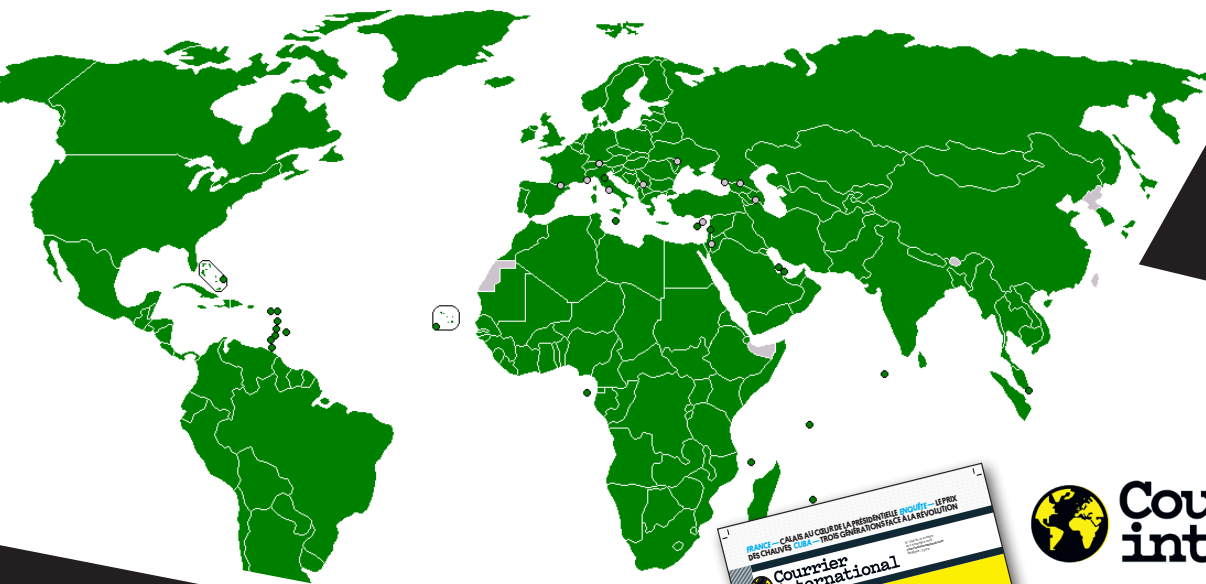

2018

Courrier international

Le meilleur de la presse mondiale

Advertentietarieven

Praktische informatie

Oplage : 11.345 ex.
 Oplage in LLB : 38.290 ex.
 Formaat : 335mm x 240mm
 Verdeeld : wekelijks
 Verschijningsdag : donderdag voor abonne-
 nementen, vrijdag in de boekhandel
 Reservatie : ten laatste 1 week op
 voorhand
 Aanlevering materiaal : 3 dagen voor
 verschijning (maandag 18u)